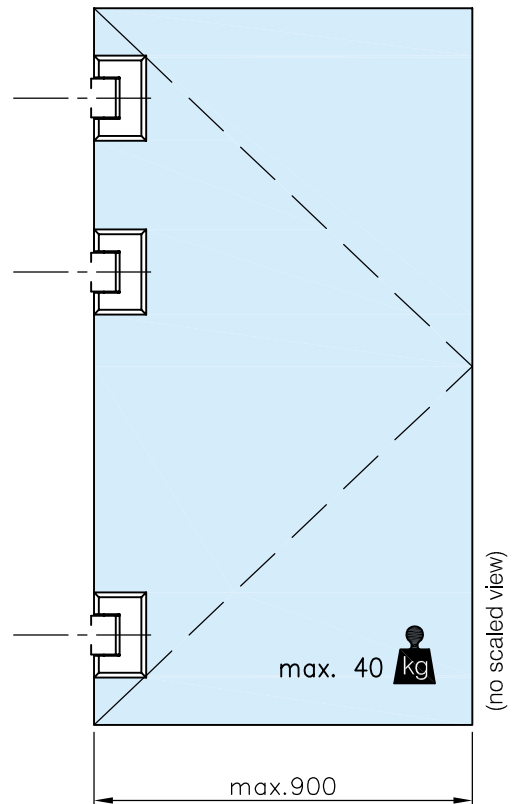

304

Glass door hinge 90° - glass/wall	Glastür-Scharnier 90° - Glas/Wand	Charnière pour porte en verre 90° - verre/mur	Glaseurscharnier 90° - glas/wand
stainless steel	V2A	inox	RVS
...10 polished ...12 satin	...10 poliert ...12 gebürstet	...10 poli ...12 brossé	...10 gepolijst ...12 geborsteld

* drawing shows 8mm glass without PVC seals

glass cutout

max. load weights and door width

automatic closing action from 30°