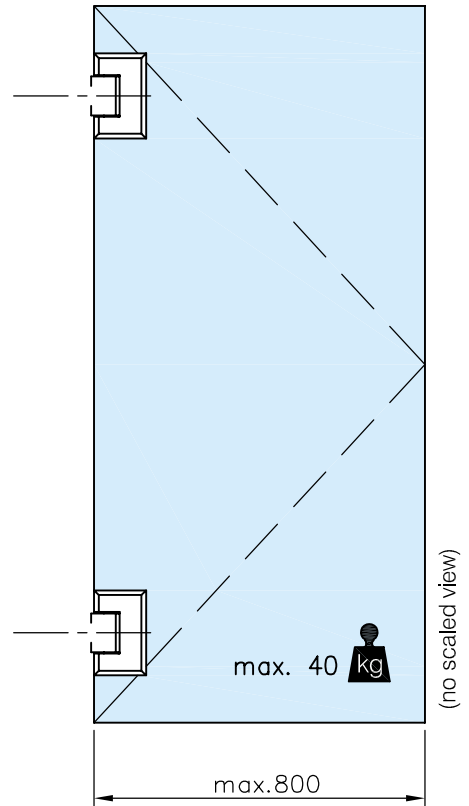

304

Glass door hinge 90° - glass/wall	Glastür-Scharnier 90° - Glas/Wand	Charnière pour porte en verre 90° - verre/mur	Glaseurscharnier 90° - glas/wand
stainless steel	V2A	inox	RVS
...10 polished ...12 satin	...10 poliert ...12 gebürstet	...10 poli ...12 brossé	...10 gepolijst ...12 geborsteld

* drawing shows 8mm glass without PVC seals

glass cutout

max. load weights and door width

automatic closing action from 30°